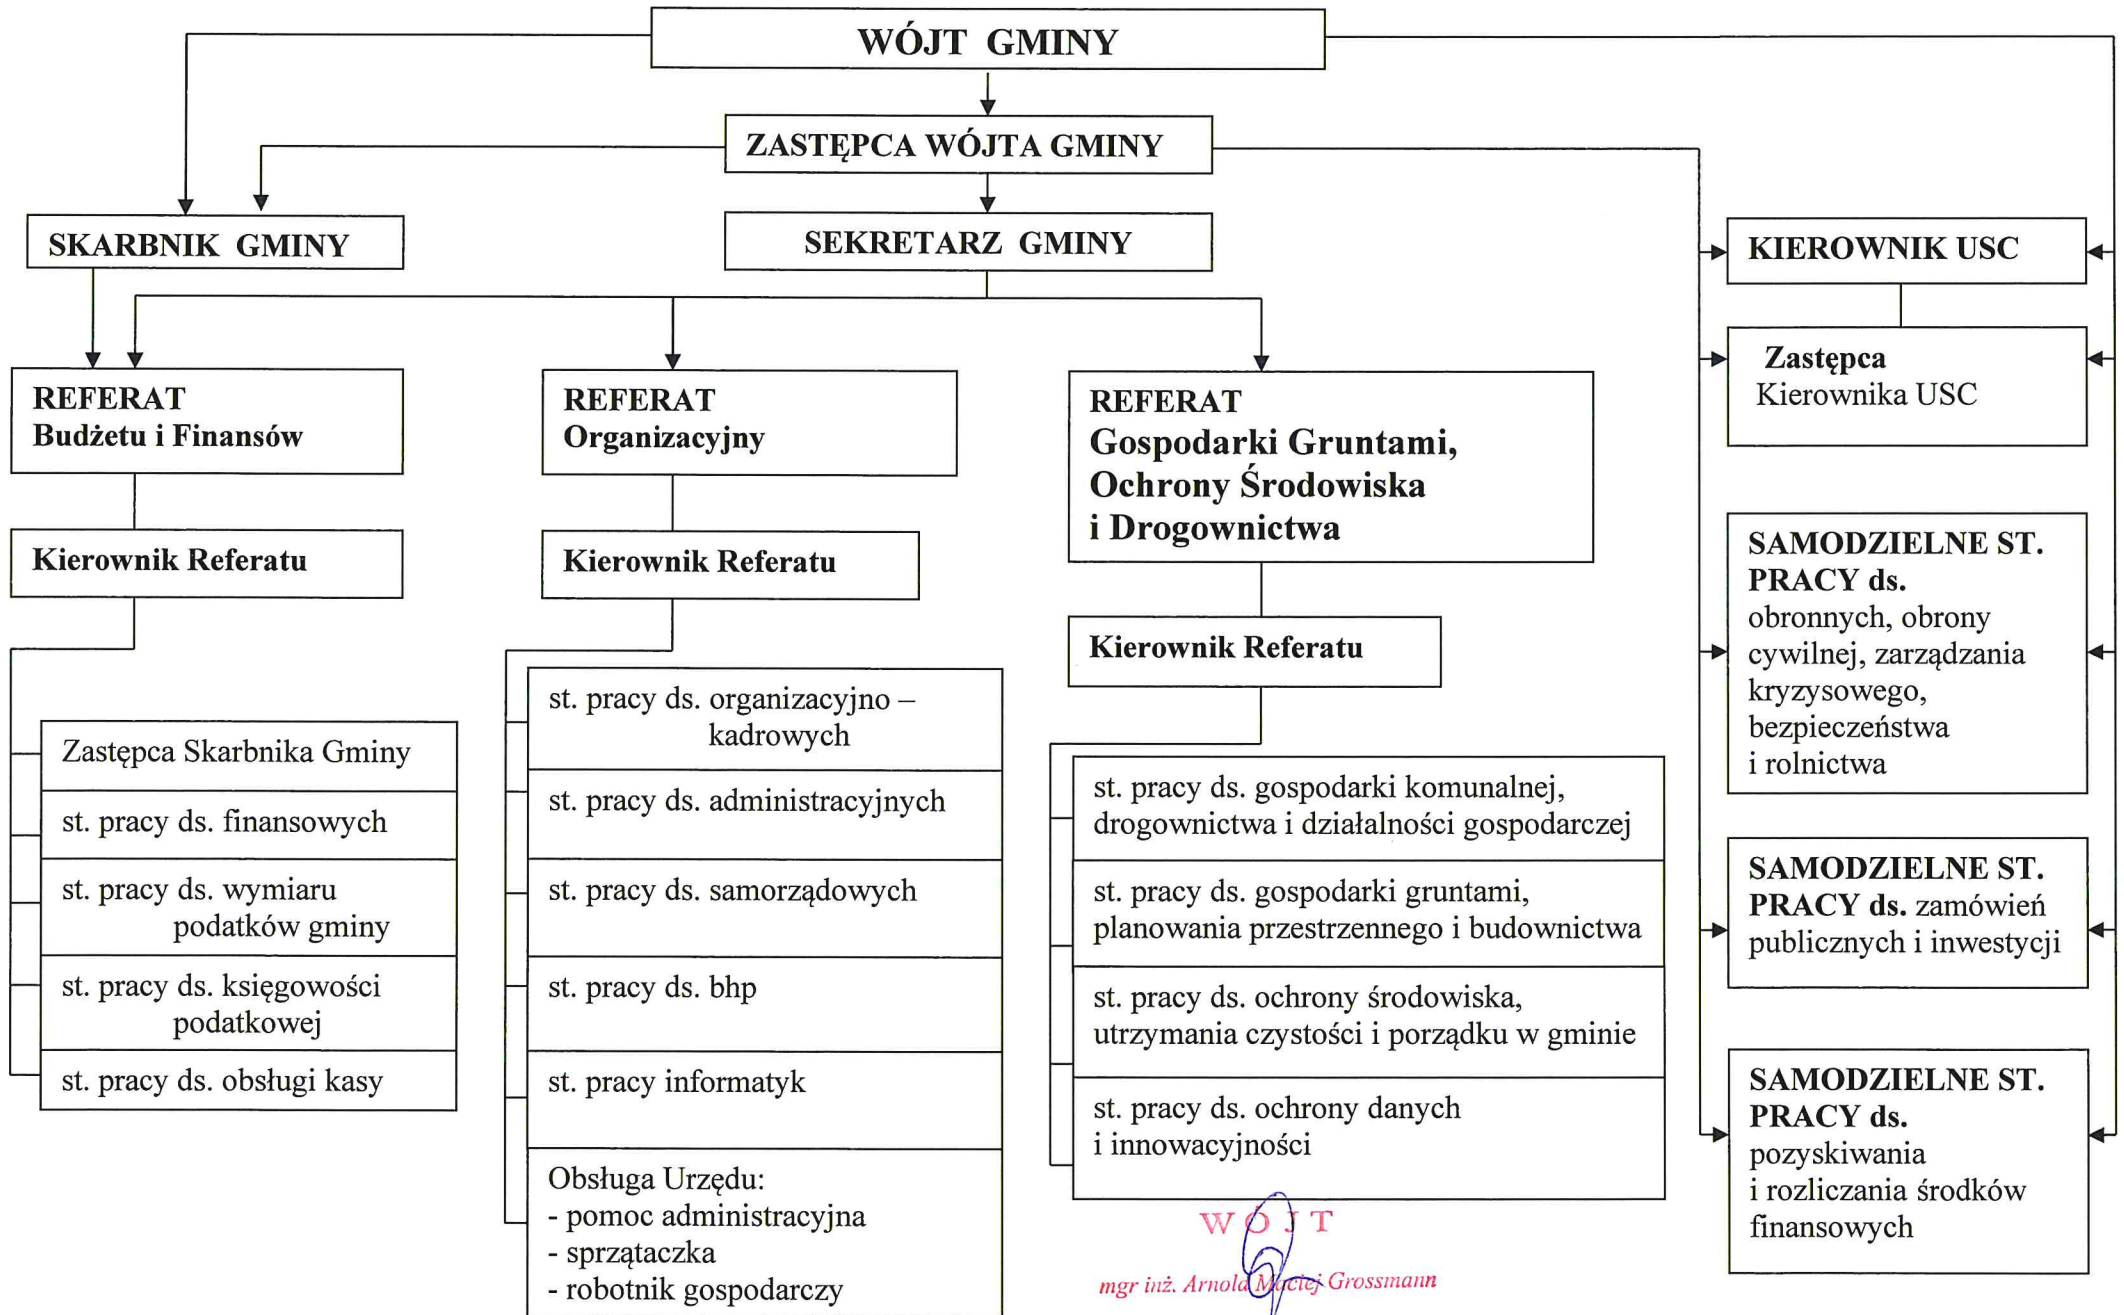

SCHEMAT ORGANIZACYJNY URZĘDU GMINY W SZEŁKOWIE

WÓJT
mgr inż. *Arnold Muciej Grossmann*