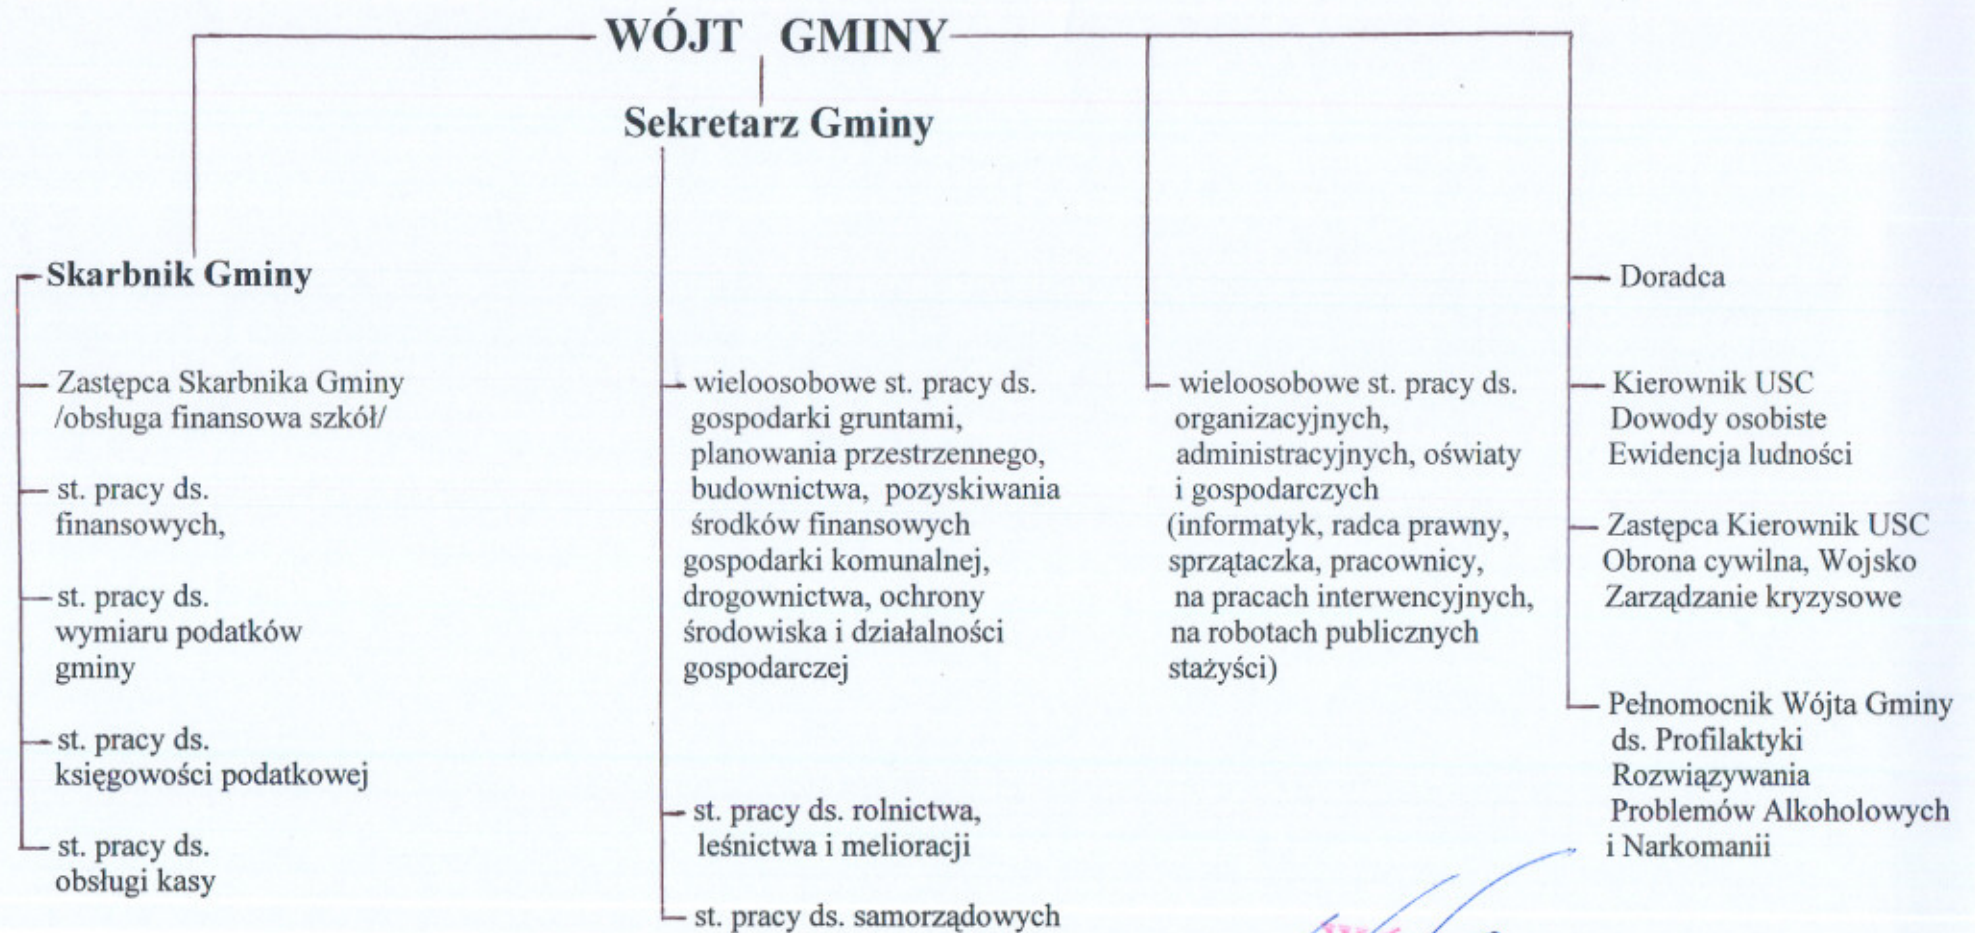

## SCHEMAT ORGANIZACYJNY URZĘDU GMINY

*Wójt*  
Czesław J. Milewski